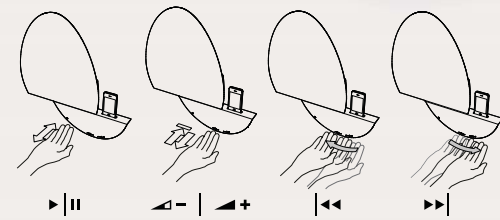

OSOUND

- Speaker Bluetooth da parete / per qualsiasi smartphone, tablet o laptop
- Interfaccia naturale / controlla la musica al movimento della mano
- Cover in tessuto in sei differenti colori

- Wall mounted Bluetooth speaker / connect your smartphone, tablet or laptop
- Natural interface / just wave your hand in front and control the music
- Textile cover in six different colors

EXPO DESIGN AWARD
WINNER
MILANO

SUPERSTUDIO PIÙ / HALL31 / VIA TORTONA 27

OPEN MIRROR

- Specchio, speaker Bluetooth e dock di ricarica
- Per ricaricare lo smartphone far scorrere la parte inferiore / disponibile con i connettori: Lightning, 30 pin, Micro USB
- Interfaccia naturale / controlla la musica al movimento della mano

- Mirror, Bluetooth speaker and charging dock
- Slide the bottom, plug and recharge your smartphone / Lightning, 30 pins, Micro USB available
- Natural interface / just wave your hand below and control the music