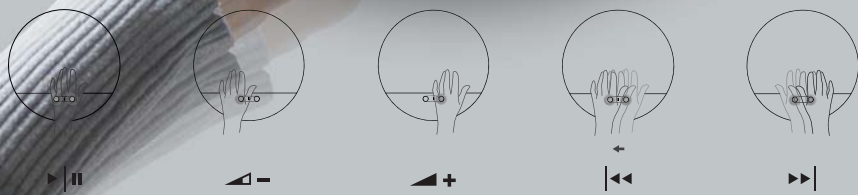

OSOUND

- Speaker Bluetooth da parete / per qualsiasi smartphone, tablet o laptop
- Interfaccia naturale / controlla la musica al movimento della mano
- Cover in tessuto in sei differenti colori

- Wall mounted Bluetooth speaker / connect your smartphone, tablet or laptop
- Natural interface / just wave your hand in front and control the music
- Textile cover in six different colors

EXPO DESIGN AWARD
WINNER
MILANO

SUPERSTUDIO PIÙ / HALL31 / VIA TORTONA 27

OPEN MIRROR

- Specchio, speaker Bluetooth e dock di ricarica
- Per ricaricare lo smartphone far scorrere la parte inferiore / disponibile con i connettori: Lightning, 30 pin, Micro USB
- Interfaccia naturale / controlla la musica al movimento della mano

- Mirror, Bluetooth speaker and charging dock
- Slide the bottom, plug and recharge your smartphone / Lightning, 30 pins, Micro USB available
- Natural interface / just wave your hand below and control the music

P.A.C.O

- Speaker Bluetooth in cemento e legno armonico / per smartphone, tablet o laptop
- Il corpo di cemento aumenta la profondità dei bassi / il top in legno armonico dona morbidezza agli alti
- Interfaccia naturale / controlla la musica al movimento della mano